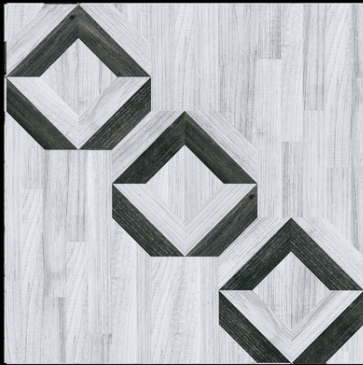

SCALAR NILE